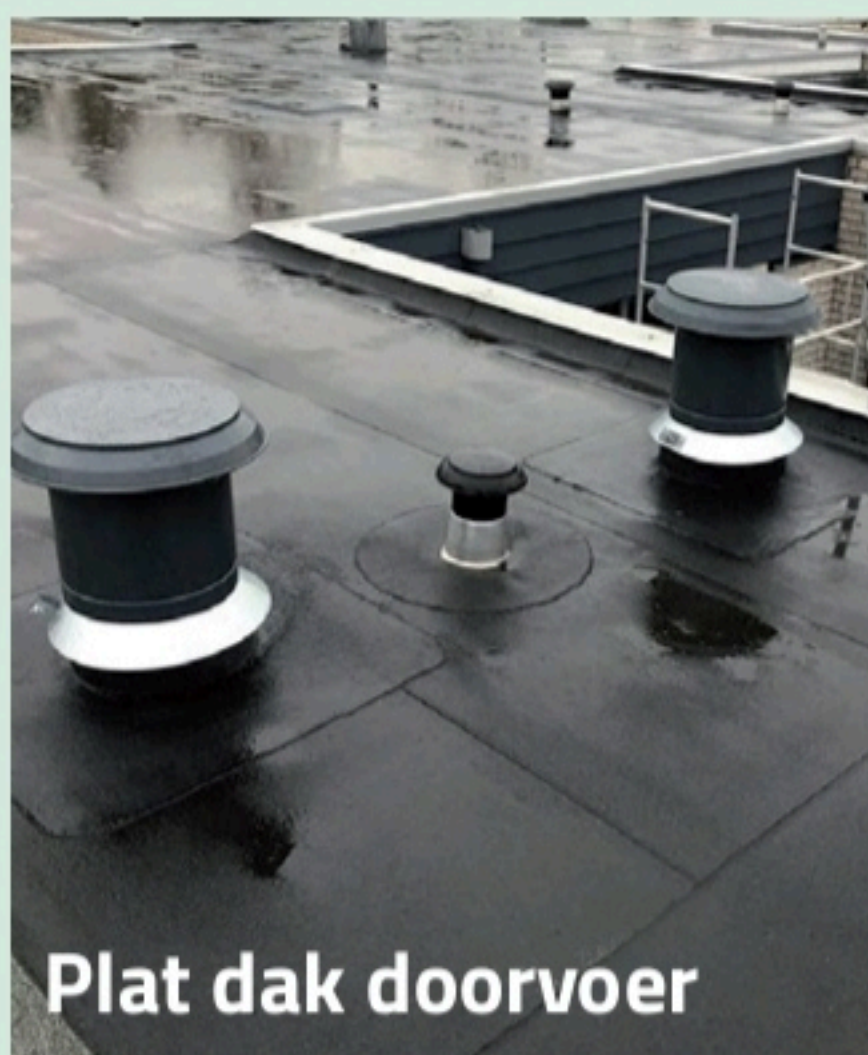

Plat dak doorvoer